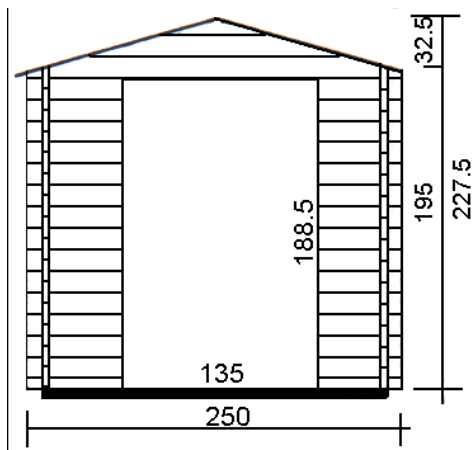

Log cabin T21 2,50 x 2,20 m / 30 mm

1020€

Parois robustes rainurées languettées en sapin du nord de 30 mm d'épaisseur.

Plancher compris (rainuré languetté 20 mm)

Bois de fondations traités.

Toiture 20 mm (rainuré languetté)

Une porte de 135/185.

La porte peut être pleine ou vitrée sur la moitié.

Une fenêtre de 50/62.

Le prix ne comprend pas le recouvrement de toiture, nous vous laissons libre choix pour ce poste, shingles ou autre. Sur demande nous pouvons nous en charger.